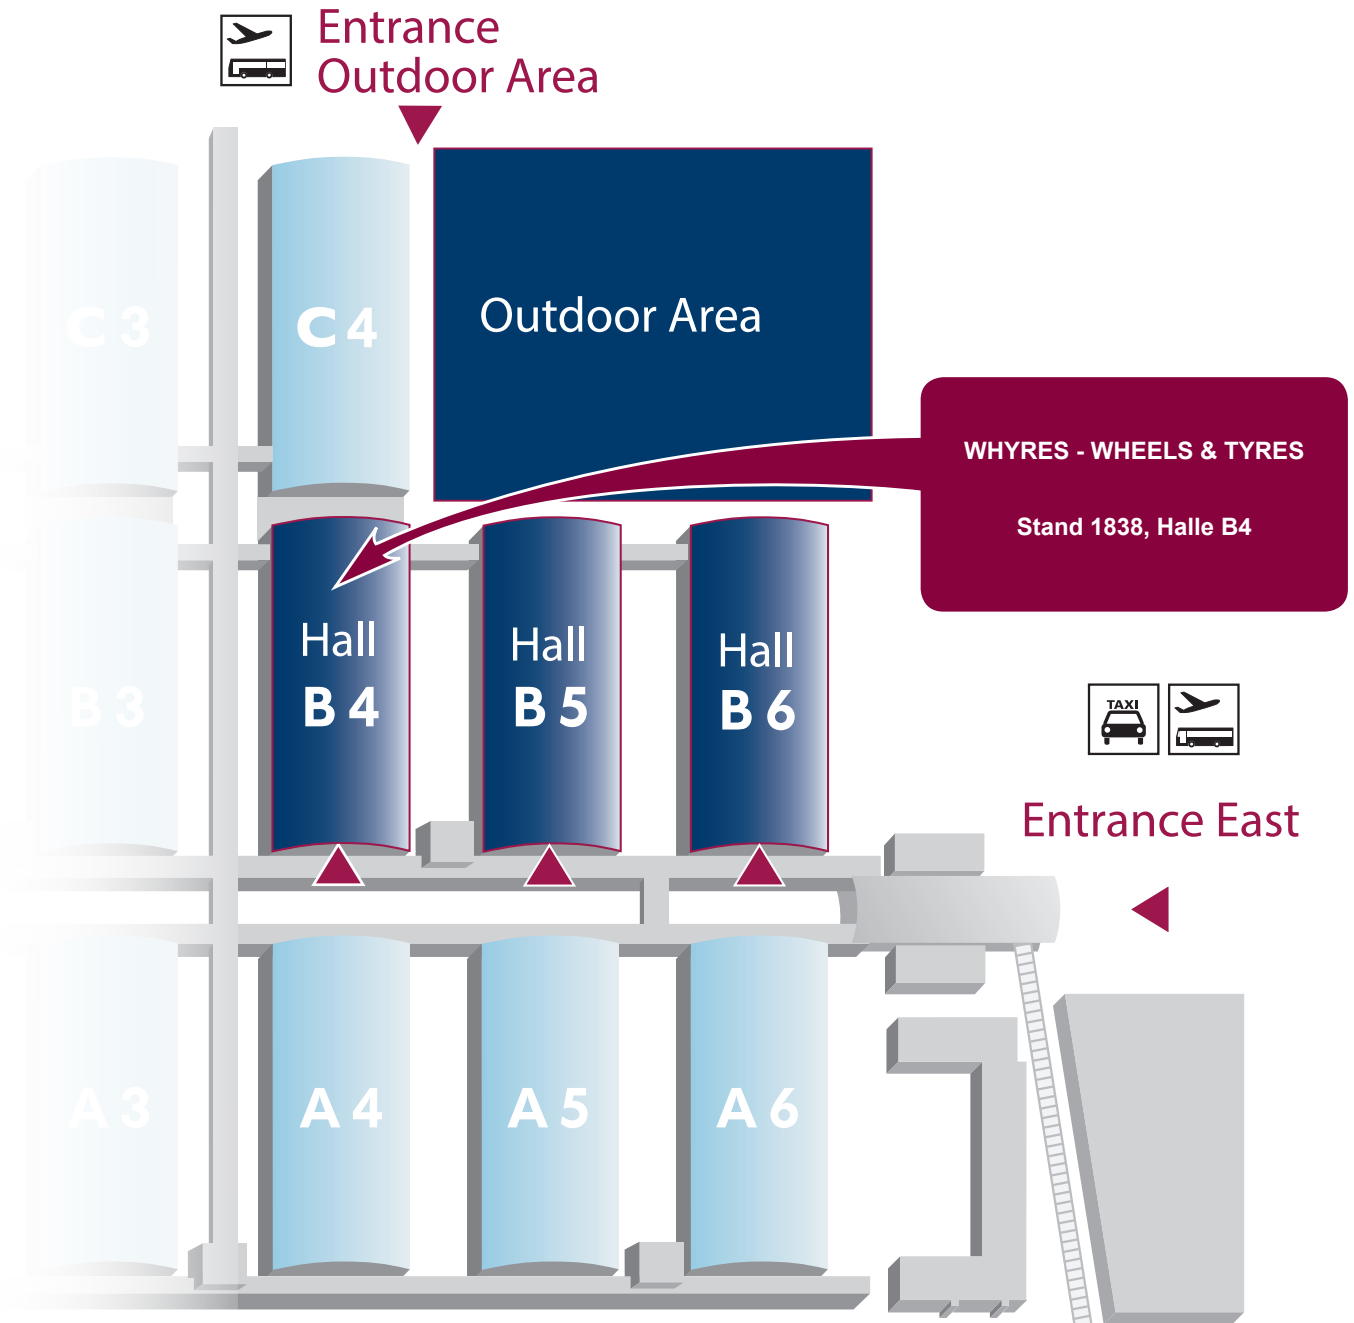

HIER FINDEN SIE UNS

HOW TO FIND US

The world's leading airport exhibition

Munich Trade Fair, Germany
6-7-8-9 October 2015

Besuchen Sie uns auf der
inter airport Europe 2015!

Felgen von der Entwicklung bis zur Fertigung
Von der Kleinserie bis zur Großproduktion
Bedarfsgerechte Reifenempfehlung
24h Ersatzteillieferung innerhalb Deutschlands
Ersatzteillieferung weltweit

Visit us at
inter airport Europe 2015!

We are your partner for industrial rims from the development to the production of small series to mass
Demand tires Recommendation
24 spare part delivery within Germany
spare parts delivery worldwide

HALL B4